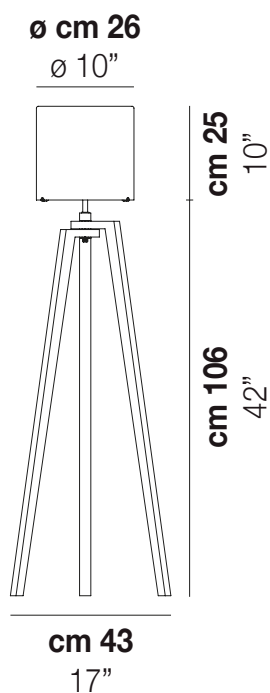

TREPAI PT

DATOS TÉCNICOS:

CERTIFICATIONS:

FUENTES DE LUZ

E27  1x77w 220-240V 50/60 Hz E27

VOLUME Mc 0,21
 PESO BRUTO Kg 7
 PESO NETO Kg 5

download

ACABADO DEL DIFUSOR