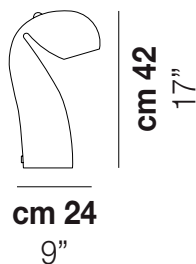

BISSONA LT

DATI TECNICI:

CERTIFICAZIONI:

SORGENTI LUMINOSE

ALO	⇒	1x60w	220-240V 50/60 Hz	G9
-----	---	-------	----------------------	----

VOLUME	Mc 0,11
PESO LORDO	Kg 4,7
PESO NETTO	Kg 4,3

download risorse

FINITURA DEL DIFFUSORE