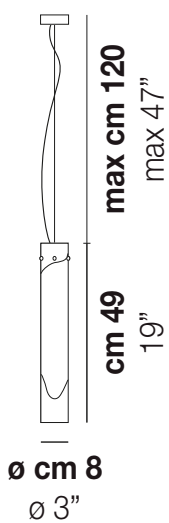

LIO SP

DATI TECNICI:

CERTIFICAZIONI:

SORGENTI LUMINOSE

E27	1x100w	220-240V 50/60 Hz
LED C 5.280 TM 2.700K	1x5w	220-240V 50/60 Hz

E27

LED 5W - (DRIVER INCLUSO) - 2700K - 600 LUMENS - DIMMERABILE

VOLUME	Mc 0,05
PESO LORDO	Kg 2,75
PESO NETTO	Kg 1,4