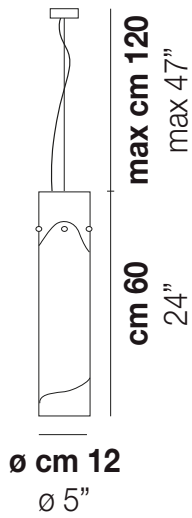

LIO SP 60

DATI TECNICI:

CERTIFICAZIONI:

SORGENTI LUMINOSE

E27	1x77w	220-240V 50/60 Hz
LED C 5.280 TM 2.700K	1x5w	220-240V 50/60 Hz

E27

LED 5W - (DRIVER INCLUSO) - 2700K - 600 LUMENS - DIMMERABILE

VOLUME	Mc 0,05
PESO LORDO	Kg 3,8
PESO NETTO	Kg 2,3