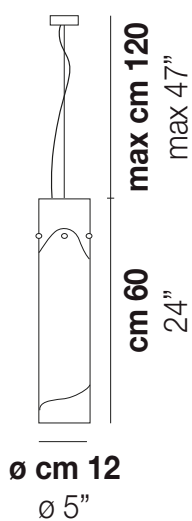

LIO SP 60

DATI TECNICI:

CERTIFICAZIONI:

SORGENTI LUMINOSE

E27	1x77w	220-240V 50/60 Hz
LED C 5.280 TM 2.700K	1x5w	220-240V 50/60 Hz

E27

LED 5W - (DRIVER INCLUSO) - 2700K - 600 LUMENS - DIMMERABILE

VOLUME	Mc 0,05
PESO LORDO	Kg 3,8
PESO NETTO	Kg 2,3