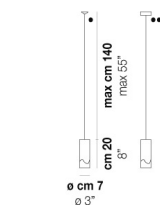

ALTRE VERSIONI DISPONIBILI

clicca sul disegno per accedere alla pagina web della relativa product sheet

LIO SP 1 P