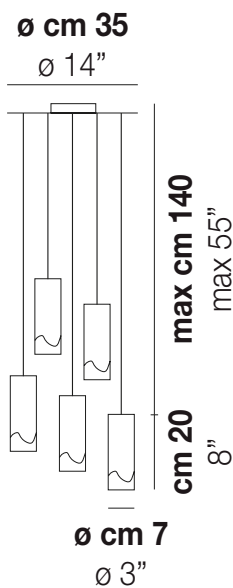

## LIO SP 5 P

### DATI TECNICI:

### SORGENTI LUMINOSE

ALO	1x60w	220-240V 50/60 Hz	G9
-----	-------	----------------------	----

VOLUME	Mc 0,07
PESO LORDO	Kg 6,8
PESO NETTO	Kg 4,5

download risorse

### ALTRE VERSIONI DISPONIBILI

clicca sul disegno per accedere alla pagina web della relativa product sheet

LIO SP 1 P

LIO SP 3 P

LIO SP 3

LIO SP 4

LIO SP 5

LIO SP 60