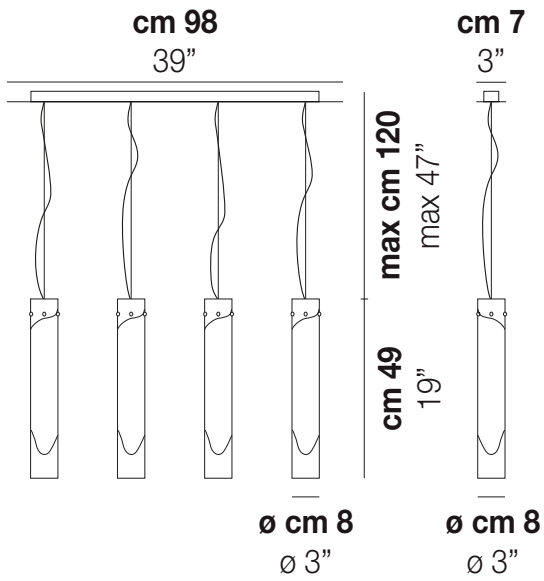

LIO SP 4

DATI TECNICI:

CERTIFICAZIONI:

SORGENTI LUMINOSE

E27 4x100w 220-240V 50/60 Hz E27

VOLUME Mc 0,19
 PESO LORDO Kg 12,06
 PESO NETTO Kg 7,36

download risorse

FINITURA DEL DIFFUSORE

CR/BC

FINITURA MONTATURA

NI

ALTRE VERSIONI DISPONIBILI

clicca sul disegno per accedere alla pagina web della relativa product sheet