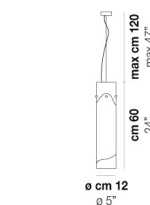

LIO SP 3 P

DATI TECNICI:

CERTIFICAZIONI:

SORGENTI LUMINOSE

ALO	3x60w	220-240V 50/60 Hz	G9

VOLUME	Mc 0,05
PESO LORDO	Kg 4,2
PESO NETTO	Kg 2,4

download risorse

FINITURA DEL DIFFUSORE

CR/BC

FINITURA MONTATURA

NI

ALTRE VERSIONI DISPONIBILI

clicca sul disegno per accedere alla pagina web della relativa product sheet

LIO SP 60