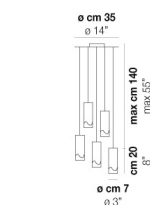

LIO SP 3 P

DATI TECNICI:

CERTIFICAZIONI:

SORGENTI LUMINOSE

ALO	3x60w	220-240V 50/60 Hz	G9
-----	-------	----------------------	----

VOLUME	Mc 0,05
PESO LORDO	Kg 4,2
PESO NETTO	Kg 2,4

download risorse

FINITURA DEL DIFFUSORE

CR/BC

FINITURA MONTATURA

NI

ALTRE VERSIONI DISPONIBILI

clicca sul disegno per accedere alla pagina web della relativa product sheet

LIO SP 1 P

LIO SP 3

LIO SP 4

LIO SP 5 P

LIO SP 5

LIO SP 60

LIO SP