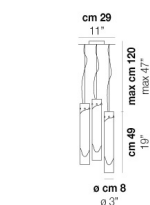

LIO SP 3 P

DATI TECNICI:

CERTIFICAZIONI:

SORGENTI LUMINOSE

ALO	3x60w	220-240V 50/60 Hz	G9
-----	-------	----------------------	----

VOLUME	Mc 0,05
PESO LORDO	Kg 4,2
PESO NETTO	Kg 2,4

download risorse

FINITURA DEL DIFFUSORE

CR/BC

FINITURA MONTATURA

NI

ALTRE VERSIONI DISPONIBILI

clicca sul disegno per accedere alla pagina web della relativa product sheet

LIO SP 1 P

LIO SP 3

LIO SP 4

LIO SP 5 P

LIO SP 5

LIO SP 60

LIO SP