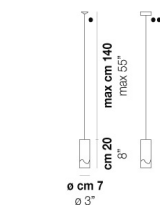

LIO SP 3 P

DATI TECNICI:

CERTIFICAZIONI:

SORGENTI LUMINOSE

ALO	3x60w	220-240V 50/60 Hz	G9
-----	-------	----------------------	----

VOLUME	Mc 0,05
PESO LORDO	Kg 4,2
PESO NETTO	Kg 2,4

download risorse

FINITURA DEL DIFFUSORE

CR/BC

FINITURA MONTATURA

NI

ALTRE VERSIONI DISPONIBILI

clicca sul disegno per accedere alla pagina web della relativa product sheet

LIO SP 1 P

LIO SP 3

LIO SP 4