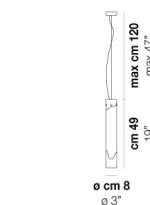

LIO SP 3 P

DATI TECNICI:

CERTIFICAZIONI:

SORGENTI LUMINOSE

ALO	3x60w	220-240V 50/60 Hz	G9

VOLUME	Mc 0,05
PESO LORDO	Kg 4,2
PESO NETTO	Kg 2,4

download risorse

FINITURA DEL DIFFUSORE

CR/BC

FINITURA MONTATURA

NI

ALTRE VERSIONI DISPONIBILI

clicca sul disegno per accedere alla pagina web della relativa product sheet

LIO SP