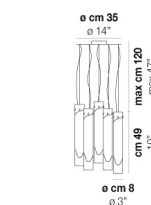

LIO SP 3 P

DATI TECNICI:

CERTIFICAZIONI:

SORGENTI LUMINOSE

ALO	3x60w	220-240V 50/60 Hz	G9
-----	-------	----------------------	----

VOLUME	Mc 0,05
PESO LORDO	Kg 4,2
PESO NETTO	Kg 2,4

download risorse

FINITURA DEL DIFFUSORE

CR/BC

FINITURA MONTATURA

NI

ALTRE VERSIONI DISPONIBILI

clicca sul disegno per accedere alla pagina web della relativa product sheet

LIO SP 1 P

LIO SP 3

LIO SP 4

LIO SP 5 P

LIO SP 5

LIO SP 60

LIO SP