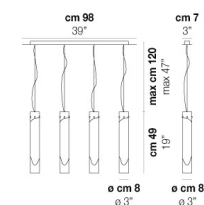

LIO SP 3 P

DATI TECNICI:

CERTIFICAZIONI:

SORGENTI LUMINOSE

ALO	3x60w	220-240V 50/60 Hz	G9
-----	-------	----------------------	----

VOLUME	Mc 0,05
PESO LORDO	Kg 4,2
PESO NETTO	Kg 2,4

download risorse

FINITURA DEL DIFFUSORE

CR/BC

FINITURA MONTATURA

NI

ALTRE VERSIONI DISPONIBILI

clicca sul disegno per accedere alla pagina web della relativa product sheet

LIO SP 1 P

LIO SP 3

LIO SP 4