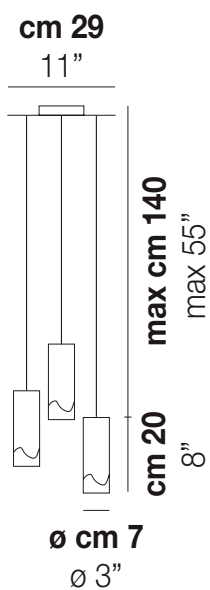

LIO SP 3 P

DATI TECNICI:

CERTIFICAZIONI:

SORGENTI LUMINOSE

ALO	3x60w	220-240V 50/60 Hz	G9
-----	-------	----------------------	----

VOLUME	Mc 0,05
PESO LORDO	Kg 4,2
PESO NETTO	Kg 2,4

download risorse

FINITURA DEL DIFFUSORE

CR/BC

FINITURA MONTATURA

NI

ALTRE VERSIONI DISPONIBILI

clicca sul disegno per accedere alla pagina web della relativa product sheet

LIO SP 1 P

LIO SP 3

LIO SP 4

LIO SP 5 P

LIO SP 5

LIO SP 60

LIO SP