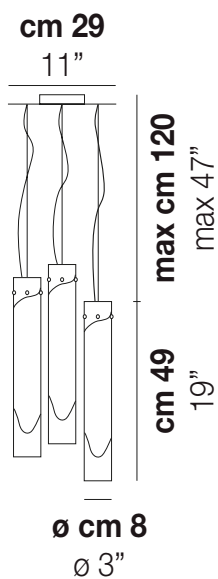

## LIO SP 3

### DATI TECNICI:

### SORGENTI LUMINOSE

E27 3x100w 220-240V 50/60 Hz E27

VOLUME Mc 0,13

PESO LORDO Kg 8,2

PESO NETTO Kg 4,5

download risorse