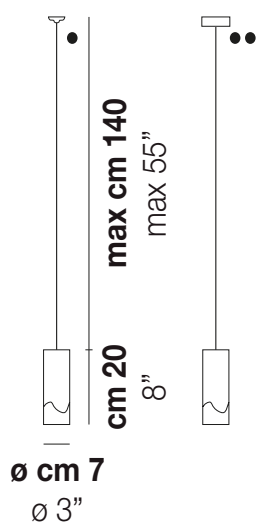

LIO SP 1 P

DATI TECNICI:

CERTIFICAZIONI:

SORGENTI LUMINOSE

ALO	1x60w	220-240V 50/60 Hz
LED A	1x5w	220-240V 50/60 Hz

G9

LED 5W - (DRIVER INCLUSO) - 2700K - 600 LUMENS - DIMMERABILE

VOLUME	Mc 0,01
PESO LORDO	Kg 1,9
PESO NETTO	Kg 0,6