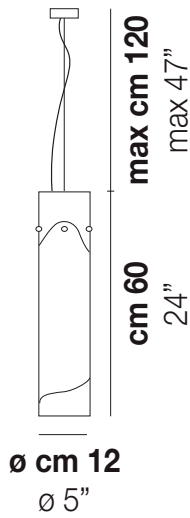

LIO SP 60

DATI TECNICI:

CERTIFICAZIONI:

SORGENTI LUMINOSE

E27	1x77w	220-240V 50/60 Hz
LED C 5.280 TM 2.700K	1x5w	220-240V 50/60 Hz

E27

LED 5W - (DRIVER INCLUSO) - 2700K - 600 LUMENS - DIMMERABILE

VOLUME	Mc 0,05
PESO LORDO	Kg 3,8
PESO NETTO	Kg 2,3