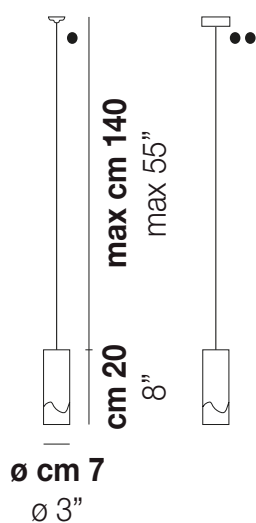

LIO SP 1 P

DATI TECNICI:

CERTIFICAZIONI:

SORGENTI LUMINOSE

| | | |
|-------|-------|----------------------|
| ALO | 1x60w | 220-240V 50/60 Hz |
| LED A | 1x5w | 220-240V 50/60 Hz |

G9

LED 5W - (DRIVER INCLUSO) - 2700K - 600 LUMENS - DIMMERABILE

| | |
|------------|---------|
| VOLUME | Mc 0,01 |
| PESO LORDO | Kg 1,9 |
| PESO NETTO | Kg 0,6 |

download risorse

FINITURA DEL DIFFUSORE

CR/BC

FINITURA MONTATURA

NI

ALTRE VERSIONI DISPONIBILI

clicca sul disegno per accedere alla pagina web della relativa product sheet