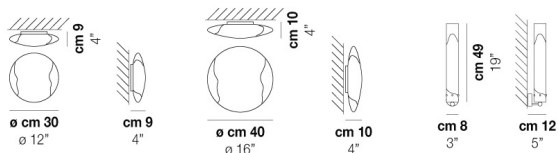

VOLUME Mc 0,13

PESO LORDO Kg 5,8

PESO NETTO Kg 4,1

download risorse

FINITURA DEL DIFFUSORE

CR/BC

FINITURA MONTATURA

BC

ALTRE VERSIONI DISPONIBILI

clicca sul disegno per accedere alla pagina web della relativa product sheet

LIO PP 30

LIO PP 40

LIO AP 48

LIO AP L1 P

LIO AP L2 P