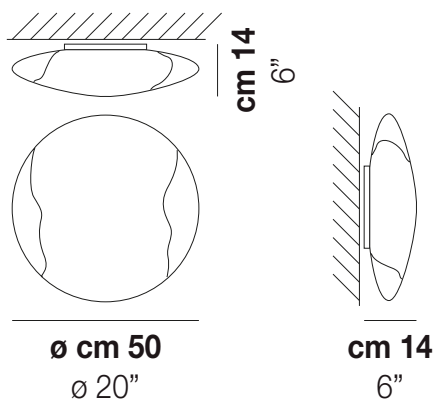

LIO AP 50

DATI TECNICI:

CERTIFICAZIONI:

SORGENTI LUMINOSE

E27	2x77w	220-240V 50/60 Hz	E27
LED 6	1x19,5w	220-240V 50/60 Hz	LED 19,5W - (DRIVER INCLUSO) - 3000K - 2850 LUMENS - DIMMERABILE
LED J	1x10w	220-240V 50/60 Hz	LED 10W - 230 VOLT - 3000K - 1120 LUMENS - DIMMERABILE

VOLUME Mc 0,13

PESO LORDO Kg 5,8

PESO NETTO Kg 4,1

download risorse

FINITURA DEL DIFFUSORE

CR/BC

FINITURA MONTATURA

BC

ALTRE VERSIONI DISPONIBILI

clicca sul disegno per accedere alla pagina web della relativa product sheet

LIO PP 30

LIO PP 40

LIO AP 48

LIO AP L1 P

LIO AP L2 P