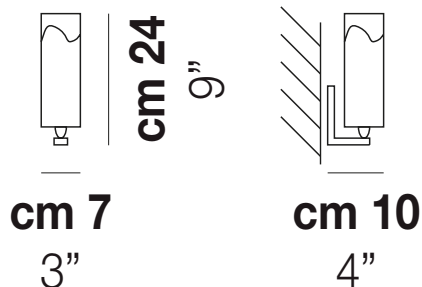

LIO AP L1 P

DATI TECNICI:

CERTIFICAZIONI:

SORGENTI LUMINOSE

ALO	1x60w	220-240V 50/60 Hz	G9
-----	-------	----------------------	----

VOLUME	Mc 0,01
PESO LORDO	Kg 1,2
PESO NETTO	Kg 0,7

download risorse

FINITURA DEL DIFFUSORE