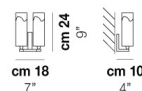

LIO AP L1 P

DATI TECNICI:

CERTIFICAZIONI:

SORGENTI LUMINOSE

ALO	1x60w	220-240V 50/60 Hz	G9
-----	-------	----------------------	----

VOLUME	Mc 0,01
PESO LORDO	Kg 1,2
PESO NETTO	Kg 0,7

download risorse

FINITURA DEL DIFFUSORE

CR/BC

FINITURA MONTATURA

NI

ALTRE VERSIONI DISPONIBILI

clicca sul disegno per accedere alla pagina web della relativa product sheet

LIO PP 30

LIO PP 40

LIO AP 48

LIO PP 50

LIO AP L2 P