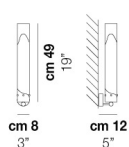

LIO AP L1 P

DATI TECNICI:

CERTIFICAZIONI:

SORGENTI LUMINOSE

ALO	1x60w	220-240V 50/60 Hz	G9
-----	-------	----------------------	----

VOLUME	Mc 0,01
PESO LORDO	Kg 1,2
PESO NETTO	Kg 0,7

download risorse

FINITURA DEL DIFFUSORE

CR/BC

FINITURA MONTATURA

NI

ALTRE VERSIONI DISPONIBILI

clicca sul disegno per accedere alla pagina web della relativa product sheet

LIO PP 30

LIO PP 40

LIO AP 48