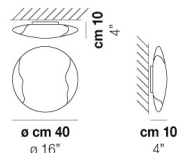

LIO AP L1 P

DATI TECNICI:

CERTIFICAZIONI:

SORGENTI LUMINOSE

ALO	1x60w	220-240V 50/60 Hz	G9
-----	-------	----------------------	----

VOLUME	Mc 0,01
PESO LORDO	Kg 1,2
PESO NETTO	Kg 0,7

download risorse

FINITURA DEL DIFFUSORE

CR/BC

FINITURA MONTATURA

NI

ALTRE VERSIONI DISPONIBILI

clicca sul disegno per accedere alla pagina web della relativa product sheet

LIO PP 30

LIO PP 40

LIO AP 48