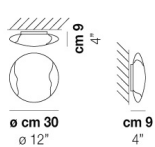

LIO AP L1 P

DATI TECNICI:

CERTIFICAZIONI:

SORGENTI LUMINOSE

ALO	1x60w	220-240V 50/60 Hz	G9
-----	-------	----------------------	----

VOLUME	Mc 0,01
PESO LORDO	Kg 1,2
PESO NETTO	Kg 0,7

download risorse

FINITURA DEL DIFFUSORE

CR/BC

FINITURA MONTATURA

NI

ALTRE VERSIONI DISPONIBILI

clicca sul disegno per accedere alla pagina web della relativa product sheet

LIO PP 30

LIO PP 40

LIO AP 48