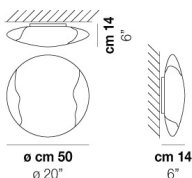

LIO AP L1 P

DATI TECNICI:

CERTIFICAZIONI:

SORGENTI LUMINOSE

ALO	1x60w	220-240V 50/60 Hz	G9
-----	-------	----------------------	----

VOLUME	Mc 0,01
PESO LORDO	Kg 1,2
PESO NETTO	Kg 0,7

download risorse

FINITURA DEL DIFFUSORE

CR/BC

FINITURA MONTATURA

NI

ALTRE VERSIONI DISPONIBILI

clicca sul disegno per accedere alla pagina web della relativa product sheet

LIO PP 30

LIO PP 40

LIO AP 48