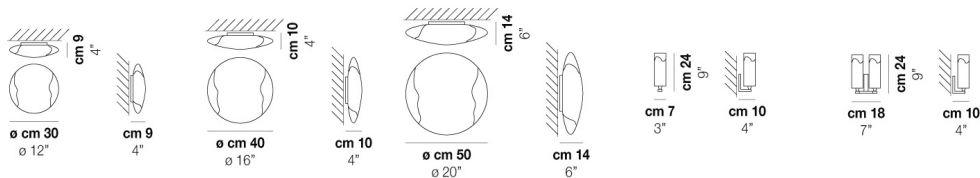

LIO AP 48

DATI TECNICI:

CERTIFICAZIONI:

SORGENTI LUMINOSE

E27 1x77w 220-240V 50/60 Hz E27

VOLUME Mc 0,05
 PESO LORDO Kg 3
 PESO NETTO Kg 1,7

download risorse

FINITURA DEL DIFFUSORE

CR/BC

FINITURA MONTATURA

NI

ALTRE VERSIONI DISPONIBILI

clicca sul disegno per accedere alla pagina web della relativa product sheet

LIO PP 30

LIO PP 40

LIO PP 50