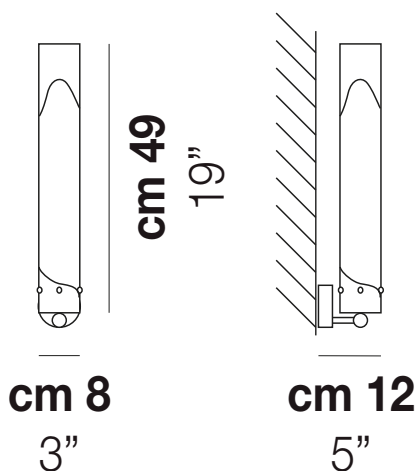

LIO AP 48

DATI TECNICI:

CERTIFICAZIONI:

SORGENTI LUMINOSE

E27 1x77w 220-240V 50/60 Hz E27

VOLUME Mc 0,05
 PESO LORDO Kg 3
 PESO NETTO Kg 1,7

download risorse

FINITURA DEL DIFFUSORE