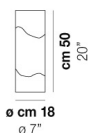

LIO LT P

DATI TECNICI:

CERTIFICAZIONI:

SORGENTI LUMINOSE

ALO	⇒	1x60w	220-240V 50/60 Hz	G9
-----	---	-------	----------------------	----

VOLUME	Mc 0,02
PESO LORDO	Kg 1,8
PESO NETTO	Kg 1,2

download risorse

FINITURA DEL DIFFUSORE

CR/BC

FINITURA MONTATURA

NI

ALTRE VERSIONI DISPONIBILI

clicca sul disegno per accedere alla pagina web della relativa product sheet

LIO LT 40

LIO LT 50