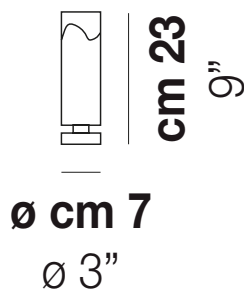

LIO LT P

DATI TECNICI:

CERTIFICAZIONI:

SORGENTI LUMINOSE

ALO	⇒	1x60w	220-240V 50/60 Hz	G9
-----	---	-------	----------------------	----

VOLUME	Mc 0,02
PESO LORDO	Kg 1,8
PESO NETTO	Kg 1,2

download risorse

FINITURA DEL DIFFUSORE