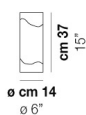

LIO LT P

DATI TECNICI:

CERTIFICAZIONI:

SORGENTI LUMINOSE

ALO	⇒	1x60w	220-240V 50/60 Hz	G9
-----	---	-------	----------------------	----

VOLUME	Mc 0,02
PESO LORDO	Kg 1,8
PESO NETTO	Kg 1,2

download risorse

FINITURA DEL DIFFUSORE

CR/BC

FINITURA MONTATURA

NI

ALTRE VERSIONI DISPONIBILI

clicca sul disegno per accedere alla pagina web della relativa product sheet

LIO LT 40

LIO LT 50