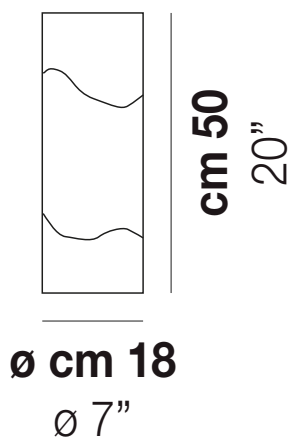

LIO LT 50

DATI TECNICI:

CERTIFICAZIONI:

SORGENTI LUMINOSE

E27 1x77w 220-240V 50/60 Hz E27

VOLUME Mc 0,11
 PESO LORDO Kg 5
 PESO NETTO Kg 4

download risorse

FINITURA DEL DIFFUSORE

CR/BC

ALTRE VERSIONI DISPONIBILI

clicka sul disegno per accedere alla pagina web della relativa product sheet

LIO LT 40

LIO LT P