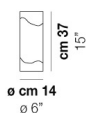

LIO LT 50

DATI TECNICI:

CERTIFICAZIONI:

SORGENTI LUMINOSE

E27 1x77w 220-240V 50/60 Hz E27

VOLUME Mc 0,11
 PESO LORDO Kg 5
 PESO NETTO Kg 4

download risorse

FINITURA DEL DIFFUSORE

CR/BC

ALTRE VERSIONI DISPONIBILI

clicka sul disegno per accedere alla pagina web della relativa product sheet

LIO LT 40

LIO LT P