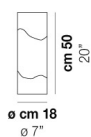

LIO LT 40

DATI TECNICI:

CERTIFICAZIONI:

SORGENTI LUMINOSE

E27  1x77w 220-240V 50/60 Hz E27

VOLUME Mc 0,05
 PESO LORDO Kg 4
 PESO NETTO Kg 2,5

download risorse

cm 37
15"

Ø cm 14
Ø 6"

FINITURA DEL DIFFUSORE

CR/BC

ALTRE VERSIONI DISPONIBILI

clicka sul disegno per accedere alla pagina web della relativa product sheet

LIO LT 50

LIO LT P