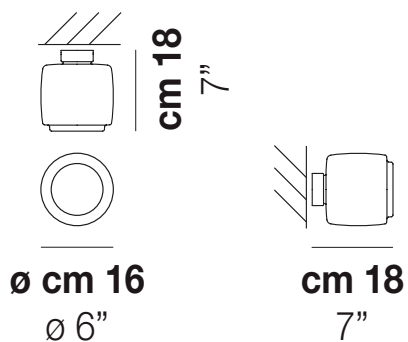

BOT FA 16

DATI TECNICI:

CERTIFICAZIONI:

SORGENTI LUMINOSE

ALO	1x60w	220-240V 50/60 Hz	G9
LED D 5.25W DIM 2.700K	1x5w	220-240V 50/60 Hz	LED 5W - (DRIVER INCLUSO) - 2700K - 600 LUMENS - DIMMERABILE

VOLUME	Mc 0,04
PESO LORDO	Kg 2,8
PESO NETTO	Kg 1,9