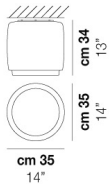

VOLUME	Mc 0,11
PESO LORDO	Kg 13
PESO NETTO	Kg 10,3

download risorse

FINITURA DEL DIFFUSORE

BC/CR

FINITURA MONTATURA

BC

ALTRE VERSIONI DISPONIBILI

clicca sul disegno per accedere alla pagina web della relativa product sheet