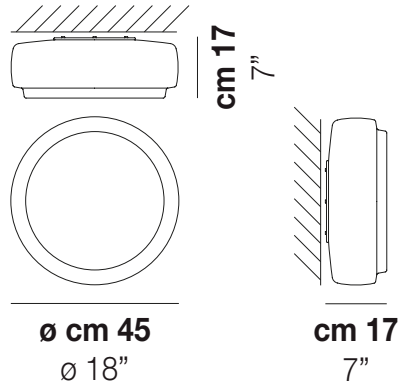

BOT PL 45

DATI TECNICI:

CERTIFICAZIONI:

SORGENTI LUMINOSE

Model	Power	Voltage	Frequency	Notes
E27	2x77w	220-240V	50/60 Hz	E27
LED 6	1x19,5w	220-240V	50/60 Hz	LED 19,5W - (DRIVER INCLUSO) - 3000K - 2850 LUMENS - DIMMERABILE
LED J	1x10w	220-240V	50/60 Hz	LED 10W - 230 VOLT - 3000K - 1120 LUMENS - DIMMERABILE

VOLUME	Mc 0,11
PESO LORDO	Kg 13
PESO NETTO	Kg 10,3

download risorse

FINITURA DEL DIFFUSORE

BC/CR

FINITURA MONTATURA

BC

ALTRE VERSIONI DISPONIBILI

clicca sul disegno per accedere alla pagina web della relativa product sheet