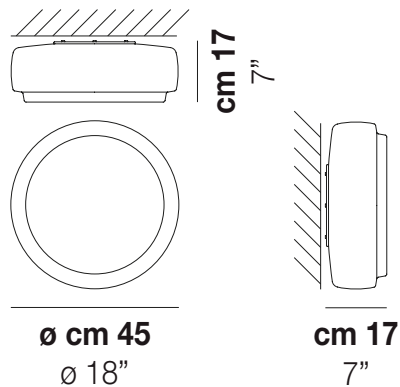

BOT PL 45

DATI TECNICI:

CERTIFICAZIONI:

SORGENTI LUMINOSE

Model	Power	Voltage	Frequency	Notes
E27	2x77w	220-240V	50/60 Hz	E27
LED 6	1x19,5w	220-240V	50/60 Hz	LED 19,5W - (DRIVER INCLUSO) - 3000K - 2850 LUMENS - DIMMERABILE
LED J	1x10w	220-240V	50/60 Hz	LED 10W - 230 VOLT - 3000K - 1120 LUMENS - DIMMERABILE

VOLUME Mc 0,11

PESO LORDO Kg 13

PESO NETTO Kg 10,3

download risorse

FINITURA DEL DIFFUSORE

BC/CR

FINITURA MONTATURA

BC

ALTRE VERSIONI DISPONIBILI

clicca sul disegno per accedere alla pagina web della relativa product sheet

BOT PL 35