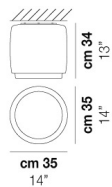

ALTRE VERSIONI DISPONIBILI

clicca sul disegno per accedere alla pagina web della relativa product sheet