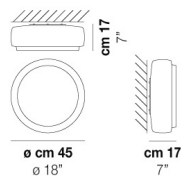

VOLUME	Mc 0,16
PESO LORDO	Kg 12,8
PESO NETTO	Kg 9,5

download risorse

FINITURA DEL DIFFUSORE

BC/CR

FINITURA MONTATURA

BC

ALTRE VERSIONI DISPONIBILI

clicca sul disegno per accedere alla pagina web della relativa product sheet