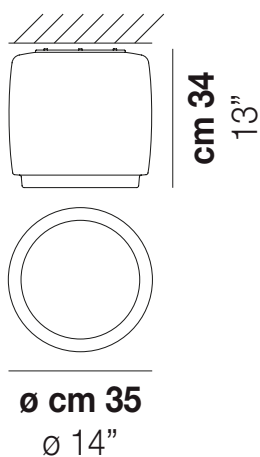

BOT PL 35

DATI TECNICI:

CERTIFICAZIONI:

SORGENTI LUMINOSE

Modello	Quantità	Tensione / Frequenza	Caratteristiche
E27	3x77w	220-240V 50/60 Hz	E27
LED 6	1x19,5w	220-240V 50/60 Hz	LED 19,5W - (DRIVER INCLUSO) - 3000K - 2850 LUMENS - DIMMERABILE
LED J	1x10w	220-240V 50/60 Hz	LED 10W - 230 VOLT - 3000K - 1120 LUMENS - DIMMERABILE

VOLUME	Mc 0,16
PESO LORDO	Kg 12,8
PESO NETTO	Kg 9,5

download risorse

FINITURA DEL DIFFUSORE

BC/CR

FINITURA MONTATURA

BC

ALTRE VERSIONI DISPONIBILI

clicca sul disegno per accedere alla pagina web della relativa product sheet