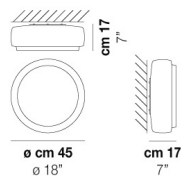

ALTRE VERSIONI DISPONIBILI

clicca sul disegno per accedere alla pagina web della relativa product sheet