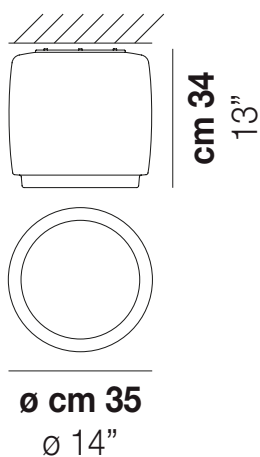

## BOT PL 35

VOLUME	Mc 0,16
PESO LORDO	Kg 12,8
PESO NETTO	Kg 9,5

download risorse