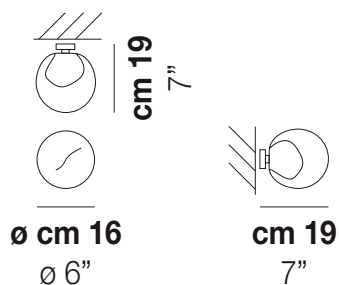

POC FA 16

DATI TECNICI:

CERTIFICAZIONI:

SORGENTI LUMINOSE

ALD	1x60w	220-240V 50/60 Hz	G9
LED D 5.25W DIM 2.700K	1x5w	220-240V 50/60 Hz	

LED 5W - (DRIVER INCLUSO) - 2700K - 600 LUMENS - DIMMERABILE

VOLUME	Mc 0,04
PESO LORDO	Kg 2,3
PESO NETTO	Kg 1,1