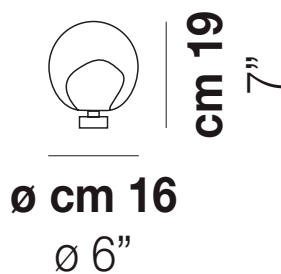

## POC LT 16

### DATI TECNICI:

### SORGENTI LUMINOSE

ALO	⇒	1x60w	220-240V 50/60 Hz	G9
-----	---	-------	----------------------	----

VOLUME	Mc 0,04
PESO LORDO	Kg 2,9
PESO NETTO	Kg 1,8

download risorse