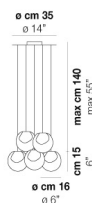

POC SP 35

DATI TECNICI:

CERTIFICAZIONI:

SORGENTI LUMINOSE

ALO	⇒	2x60w	220-240V	G9
			50/60 Hz	

VOLUME	Mc 0,16
PESO LORDO	Kg 7,3
PESO NETTO	Kg 4,1

download risorse

FINITURA DEL DIFFUSORE

CR/BN

CR/BC

FINITURA MONTATURA

NI

ALTRE VERSIONI DISPONIBILI

clicca sul disegno per accedere alla pagina web della relativa product sheet

POC SP 16 5