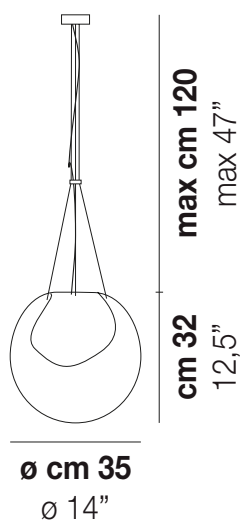

## POC SP 35

### SORGENTI LUMINOSE

ALO	⇒	2x60w	220-240V	G9
			50/60 Hz	

VOLUME	Mc 0,16
PESO LORDO	Kg 7,3
PESO NETTO	Kg 4,1

download risorse