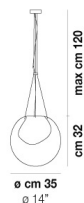

POC SP 16

DATI TECNICI:

CERTIFICAZIONI:

SORGENTI LUMINOSE

ALO	1x60w	220-240V 50/60 Hz
LED B 3.280 Tm 2.700K	1x5w	220-240V 50/60 Hz

G9

LED 5W - (DRIVER INCLUSO) - 2700K - 600 LUMENS - DIMMERABILE

VOLUME	Mc 0,04
PESO LORDO	Kg 2,2
PESO NETTO	Kg 1

download risorse

FINITURA DEL DIFFUSORE

CR/BN

CR/BC

FINITURA MONTATURA

NI

ALTRE VERSIONI DISPONIBILI

clicca sul disegno per accedere alla pagina web della relativa product sheet

POC SP 35