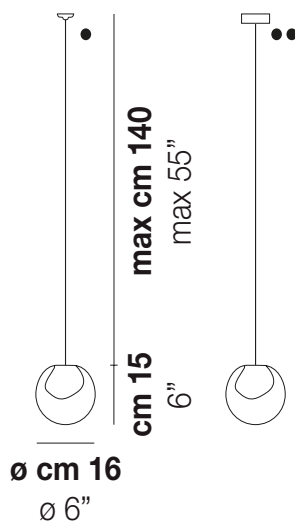

POC SP 16

DATI TECNICI:

CERTIFICAZIONI:

SORGENTI LUMINOSE

ALO	1x60w	220-240V 50/60 Hz
LED B 3.280 Tm 2.700K	1x5w	220-240V 50/60 Hz

G9

LED 5W - (DRIVER INCLUSO) - 2700K - 600 LUMENS - DIMMERABILE

VOLUME	Mc 0,04
PESO LORDO	Kg 2,2
PESO NETTO	Kg 1

POC SP 16 3

POC SP 16 5

POC SP 25

POC SP 35