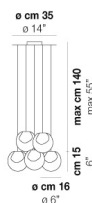

POC SP 16

DATI TECNICI:

CERTIFICAZIONI:

SORGENTI LUMINOSE

ALO	1x60w	220-240V 50/60 Hz
LED B 3.280 Tm 2.700K	1x5w	220-240V 50/60 Hz

G9

LED 5W - (DRIVER INCLUSO) - 2700K - 600 LUMENS - DIMMERABILE

VOLUME	Mc 0,04
PESO LORDO	Kg 2,2
PESO NETTO	Kg 1

download risorse

FINITURA DEL DIFFUSORE

CR/BN

CR/BC

FINITURA MONTATURA

NI

ALTRE VERSIONI DISPONIBILI

clicca sul disegno per accedere alla pagina web della relativa product sheet

POC SP 16 5