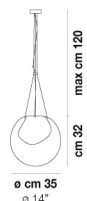

### SORGENTI LUMINOSE

ALO	5x60w	220-240V 50/60 Hz	G9
-----	-------	----------------------	----

VOLUME	Mc 0,11
PESO LORDO	Kg 8,9
PESO NETTO	Kg 6,4

download risorse

### FINITURA MONTATURA

NI

### ALTRE VERSIONI DISPONIBILI

clicca sul disegno per accedere alla pagina web della relativa product sheet

POC SP 16 3

POC SP 16

POC SP 25

POC SP 35