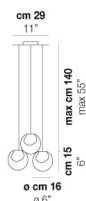

ALTRE VERSIONI DISPONIBILI

clicca sul disegno per accedere alla pagina web della relativa product sheet

POC SP 16 3