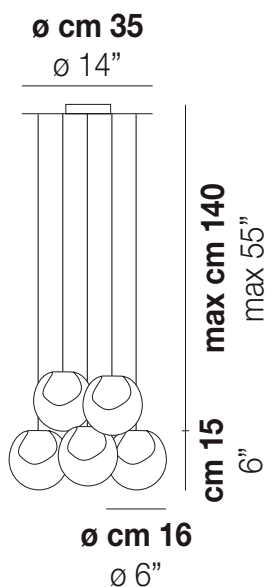

## POC SP 16 5

### DATI TECNICI:

### SORGENTI LUMINOSE

ALO	5x60w	220-240V 50/60 Hz	G9
-----	-------	----------------------	----

VOLUME	Mc 0,11
PESO LORDO	Kg 8,9
PESO NETTO	Kg 6,4

download risorse

### ALTRE VERSIONI DISPONIBILI

clicca sul disegno per accedere alla pagina web della relativa product sheet

POC SP 16 3

POC SP 16

POC SP 25

POC SP 35