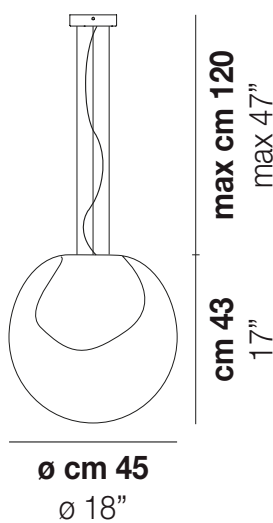

POC SP 45

DATI TECNICI:

CERTIFICAZIONI:

SORGENTI LUMINOSE

E27	3x77w	220-240V 50/60 Hz
LED C 5.280 TM 2.700K	1x5w	220-240V 50/60 Hz

E27

LED 5W - (DRIVER INCLUSO) - 2700K - 600 LUMENS - DIMMERABILE

VOLUME	Mc 0,25
PESO LORDO	Kg 14
PESO NETTO	Kg 12

POC SP 16.5

POC SP 16

POC SP 25

POC SP 35