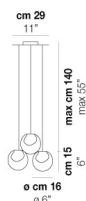

POC SP 45

DATI TECNICI:

CERTIFICAZIONI:

SORGENTI LUMINOSE

E27	3x77w	220-240V 50/60 Hz
LED C 5.280 TM 2.700K	1x5w	220-240V 50/60 Hz

E27

LED 5W - (DRIVER INCLUSO) - 2700K - 600 LUMENS - DIMMERABILE

VOLUME	Mc 0,25
PESO LORDO	Kg 14
PESO NETTO	Kg 12

download risorse

FINITURA DEL DIFFUSORE

CR/BC

FINITURA MONTATURA

NI

ALTRE VERSIONI DISPONIBILI

clicca sul disegno per accedere alla pagina web della relativa product sheet

POC SP 16.3

POC SP 16.5

POC SP 16

POC SP 25

POC SP 35