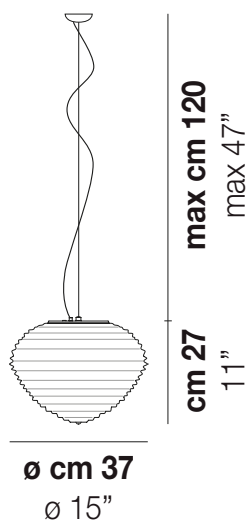

SPIRIT SP 37

DATOS TÉCNICOS:

CERTIFICATIONS:

FUENTES DE LUZ

Modelo	Wattaje	Tensión / Frecuencia	Características
E27	1x77w	220-240V 50/60 Hz	E27
LED F	1x12,5w	220-240V 50/60 Hz	LED 12,5W - (DRIVER INCLUDED) - 3000K - 1650 LUMENS - DIMMABLE
LED I	1x10w	220-240V 50/60 Hz	LED 10W - 230 VOLT - 3000K - 1130 LUMENS - DIMMABLE

VOLUME	Mc 0,16
PESO BRUTO	Kg 8,5
PESO NETO	Kg 5

download

ACABADO DEL DIFUSOR

BC/LU

CR/TR

ACABADO PARTES METÁLICAS

NI

OTRAS VERSIONES DISPONIBLES