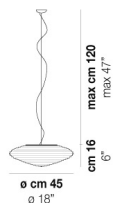

OTRAS VERSIONES DISPONIBLES

Haga clic en la versión para ir a la versión web del producto