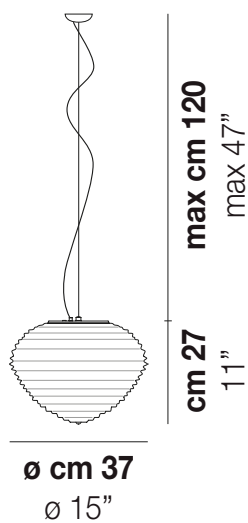

SPIRIT SP 37

DATOS TÉCNICOS:

CERTIFICATIONS:

FUENTES DE LUZ

LED	Power	Voltage	Frequency	Notes
E27	1x77w	220-240V	50/60 Hz	E27
LED F	1x12,5w	220-240V	50/60 Hz	LED 12,5W - (DRIVER INCLUDED) - 3000K - 1650 LUMENS - DIMMABLE
LED I	1x10w	220-240V	50/60 Hz	LED 10W - 230 VOLT - 3000K - 1130 LUMENS - DIMMABLE

VOLUME	Mc 0,16
PESO BRUTO	Kg 8,5
PESO NETO	Kg 5

download

ACABADO DEL DIFUSOR

BC/LU

CR/TR

ACABADO PARTES METÁLICAS

NI

OTRAS VERSIONES DISPONIBLES