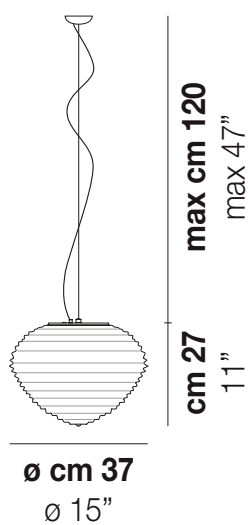

SPIRIT SP 37

DATOS TÉCNICOS:

CERTIFICATIONS:

FUENTES DE LUZ

Modelo	Potencia	Tensión	Frecuencia	Características
E27	1x77w	220-240V	50/60 Hz	E27
LED F	1x12,5w	220-240V	50/60 Hz	LED 12,5W - (DRIVER INCLUDED) - 3000K - 1650 LUMENS - DIMMABLE
LED I	1x10w	220-240V	50/60 Hz	LED 10W - 230 VOLT - 3000K - 1130 LUMENS - DIMMABLE

VOLUME	Mc 0,16
PESO BRUTO	Kg 8,5
PESO NETO	Kg 5

download

ACABADO DEL DIFUSOR

BC/LU

CR/TR

ACABADO PARTES METÁLICAS

NI

OTRAS VERSIONES DISPONIBLES