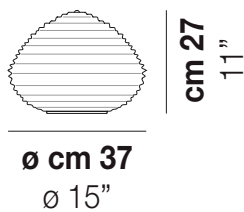

SPIRIT LT 37

DATOS TÉCNICOS:

CERTIFICATIONS:

FUENTES DE LUZ

E27  1x77w 220-240V 50/60 Hz E27

VOLUME Mc 0,16
 PESO BRUTO Kg 8,5
 PESO NETO Kg 5

download

ACABADO DEL DIFUSOR