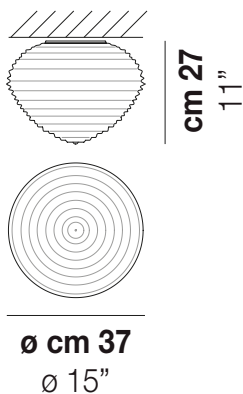

SPIRIT PL 37

DATOS TÉCNICOS:

CERTIFICATIONS:

FUENTES DE LUZ

Modelo	Potencia	Tensión	Frecuencia	Características
E27	1x77w	220-240V	50/60 Hz	E27
LED F	1x12,5w	220-240V	50/60 Hz	LED 12,5W - (DRIVER INCLUDED) - 3000K - 1650 LUMENS - DIMMABLE
LED I	1x10w	220-240V	50/60 Hz	LED 10W - 230 VOLT - 3000K - 1130 LUMENS - DIMMABLE

VOLUME	Mc 0,16
PESO BRUTO	Kg 8
PESO NETO	Kg 5

download

ACABADO DEL DIFUSOR

BC/LU

CR/TR

ACABADO PARTES METÁLICAS

BC

NI