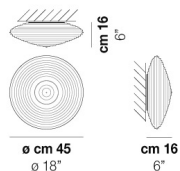

OTRAS VERSIONES DISPONIBLES

Haga clic en la versión para ir a la versión web del producto