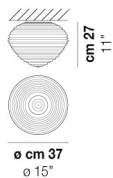

OTRAS VERSIONES DISPONIBLES

Haga clic en la versión para ir a la versión web del producto