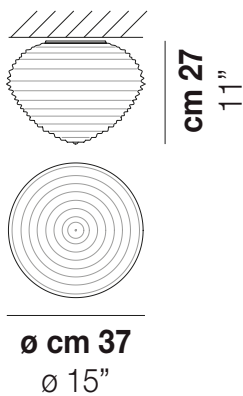

SPIRIT PL 37

DATOS TÉCNICOS:

CERTIFICATIONS:

FUENTES DE LUZ

Modelo	Potencia	Tensión	Frecuencia	Características
E27	1x77w	220-240V	50/60 Hz	E27
LED F	1x12,5w	220-240V	50/60 Hz	LED 12,5W - (DRIVER INCLUDED) - 3000K - 1650 LUMENS - DIMMABLE
LED I	1x10w	220-240V	50/60 Hz	LED 10W - 230 VOLT - 3000K - 1130 LUMENS - DIMMABLE

VOLUME Mc 0,16

PESO BRUTO Kg 8

PESO NETO Kg 5

download

ACABADO DEL DIFUSOR

BC/LU

CR/TR

ACABADO PARTES METÁLICAS