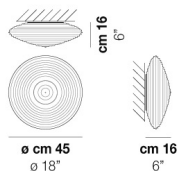

OTRAS VERSIONES DISPONIBLES

Haga clic en la versión para ir a la versión web del producto