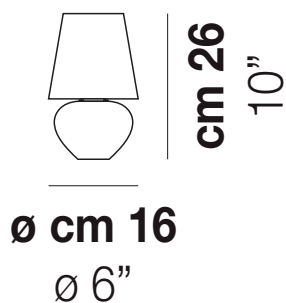

NAXOS LT MN

DATI TECNICI:

CERTIFICAZIONI:

SORGENTI LUMINOSE

E14  1x60w 220-240V 50/60 Hz E14

VOLUME Mc 0,04
 PESO LORDO Kg 2,5
 PESO NETTO Kg 1,1

download risorse

FINITURA DEL DIFFUSORE