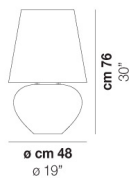

NAXOS LT MN

DATI TECNICI:

CERTIFICAZIONI:

SORGENTI LUMINOSE

E14 1x60w 220-240V 50/60 Hz E14

VOLUME Mc 0,04
PESO LORDO Kg 2,5
PESO NETTO Kg 1,1

download risorse

FINITURA DEL DIFFUSORE

BC/ST

FINITURA MONTATURA

BC

ALTRE VERSIONI DISPONIBILI

clicca sul disegno per accedere alla pagina web della relativa product sheet

NAXOS LT 33

NAXOS LT 50

NAXOS LT 76