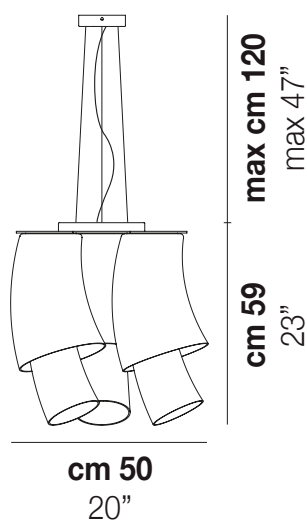

ASSIBA SP 6

DATI TECNICI:

CERTIFICAZIONI:

SORGENTI LUMINOSE

E27 3x77w 220-240V
50/60 Hz

E27

LED C 6x5w 220-240V
50/60 Hz

LED 5W - (DRIVER INCLUSO) - 2700K - 600 LUMENS - DIMMERABILE

VOLUME Mc 0,64

PESO LORDO Kg 36

PESO NETTO Kg 25

download risorse

FINITURA DEL DIFFUSORE

BC/BT

CR/BT

MC