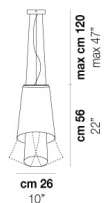

VOLUME Mc 0,64

PESO LORDO Kg 36

PESO NETTO Kg 25

download risorse

FINITURA DEL DIFFUSORE

BC/BT

CR/BT

MC

MC/2

MC/3

FINITURA MONTATURA

CR

ALTRE VERSIONI DISPONIBILI

clicca sul disegno per accedere alla pagina web della relativa product sheet

ASSIB SP 2

ASSIB SP G