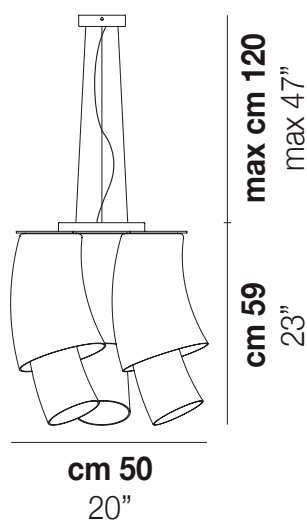

ASSIBA SP 6

DATI TECNICI:

CERTIFICAZIONI:

SORGENTI LUMINOSE

E27 3x77w 220-240V
50/60 Hz

E27

LED C 6x5w 220-240V
50/60 Hz

LED 5W - (DRIVER INCLUSO) - 2700K - 600 LUMENS - DIMMERABILE

VOLUME Mc 0,64

PESO LORDO Kg 36

PESO NETTO Kg 25

download risorse

FINITURA DEL DIFFUSORE

BC/BT

CR/BT

MC