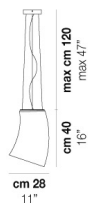

VOLUME Mc 0,64

PESO LORDO Kg 36

PESO NETTO Kg 25

download risorse

FINITURA DEL DIFFUSORE

BC/BT

CR/BT

MC

MC/2

MC/3

FINITURA MONTATURA

CR

ALTRE VERSIONI DISPONIBILI

clicca sul disegno per accedere alla pagina web della relativa product sheet

ASSIB SP 2

ASSIB SP G