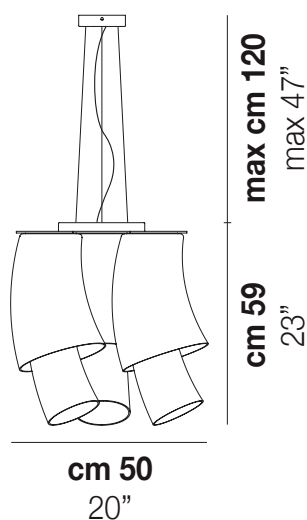

ASSIBA SP 6

DATI TECNICI:

CERTIFICAZIONI:

SORGENTI LUMINOSE

E27	3x77w	220-240V 50/60 Hz
LED C 5.280 TM 2.700K	6x5w	220-240V 50/60 Hz

E27

LED 5W - (DRIVER INCLUSO) - 2700K - 600 LUMENS - DIMMERABILE

VOLUME	Mc 0,64
PESO LORDO	Kg 36
PESO NETTO	Kg 25