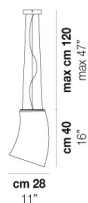

ASSIBA SP 6

DATI TECNICI:

CERTIFICAZIONI:

SORGENTI LUMINOSE

E27	3x77w	220-240V 50/60 Hz
LED C 5.280 TM 2.700K	6x5w	220-240V 50/60 Hz

E27

LED 5W - (DRIVER INCLUSO) - 2700K - 600 LUMENS - DIMMERABILE

VOLUME	Mc 0,64
PESO LORDO	Kg 36
PESO NETTO	Kg 25

download risorse

FINITURA DEL DIFFUSORE

BC/BT

CR/BT

MC

MC/2

MC/3

FINITURA MONTATURA

CR

ALTRE VERSIONI DISPONIBILI

clicca sul disegno per accedere alla pagina web della relativa product sheet

ASSIB SP 2

ASSIB SP G