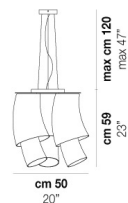

ALTRE VERSIONI DISPONIBILI

clicca sul disegno per accedere alla pagina web della relativa product sheet

ASSIB SP 6