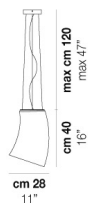

ASSIBA SP 2

DATI TECNICI:

CERTIFICAZIONI:

SORGENTI LUMINOSE

E27	1x77w	220-240V 50/60 Hz
LED C 5.287 DIM 3.000K	1x8,5w	220-240V 50/60 Hz

E27

LED 5W - (DRIVER INCLUSO) - 2700K - 600 LUMENS - DIMMERABILE

VOLUME	Mc 0
PESO LORDO	Kg 13,2
PESO NETTO	Kg 8

MC/3

FINITURA MONTATURA

CR

ALTRE VERSIONI DISPONIBILI

clicca sul disegno per accedere alla pagina web della relativa product sheet

ASSIB SP 6

ASSIB SP G