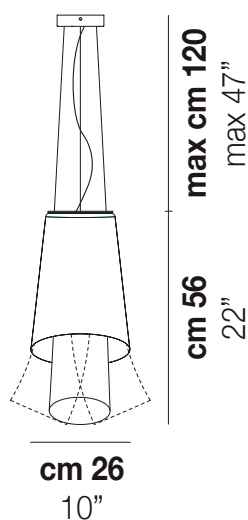

ASSIBA SP 2

DATI TECNICI:

CERTIFICAZIONI:

SORGENTI LUMINOSE

E27	1x77w	220-240V 50/60 Hz
LED C 5.287 DIM 3.000K	1x8,5w	220-240V 50/60 Hz

E27

LED 5W - (DRIVER INCLUSO) - 2700K - 600 LUMENS - DIMMERABILE

VOLUME	Mc 0
PESO LORDO	Kg 13,2
PESO NETTO	Kg 8