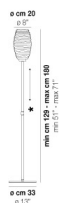

### FINITURA MONTATURA

NI

### ALTRE VERSIONI DISPONIBILI

clicca sul disegno per accedere alla pagina web della relativa product sheet

DAMAS PT 100P

DAMAS PT 140P

DAMAS PT 180P

DAMAS PT G