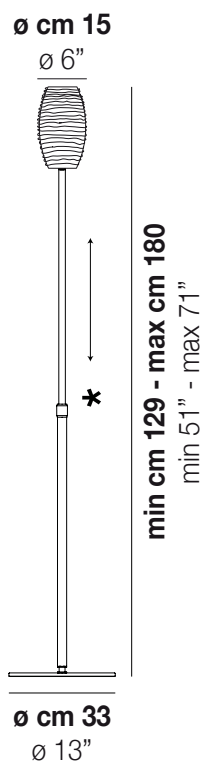

## DAMASCO PT M

### DATI TECNICI:

### SORGENTI LUMINOSE

E27 1x77w 220-240V 50/60 Hz E27

VOLUME Mc 0,17  
 PESO LORDO Kg 16,3  
 PESO NETTO Kg 12,3

download risorse