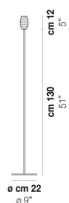

### SORGENTI LUMINOSE

E27 1x77w 220-240V 50/60 Hz E27

VOLUME Mc 0,17  
 PESO LORDO Kg 16,3  
 PESO NETTO Kg 12,3

download risorse

### FINITURA DEL DIFFUSORE

CR/AM CR/CR

### FINITURA MONTATURA

NI

### ALTRE VERSIONI DISPONIBILI

clicca sul disegno per accedere alla pagina web della relativa product sheet

DAMAS PT 100P

DAMAS PT 140P

DAMAS PT 180P

DAMAS PT G