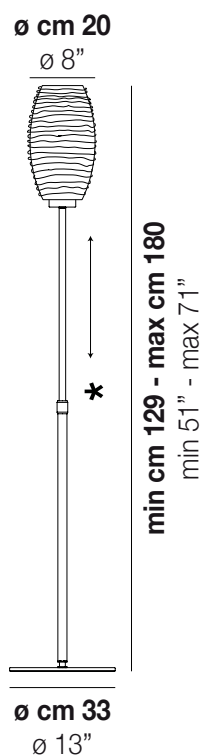

DAMASCO PT G

DATI TECNICI:

CERTIFICAZIONI:

SORGENTI LUMINOSE

E27 1x77w 220-240V 50/60 Hz E27

VOLUME Mc 0,17
 PESO LORDO Kg 16,3
 PESO NETTO Kg 12,3

download risorse

FINITURA DEL DIFFUSORE

CR/AM

CR/BC

CR/CR

CR/NE

FINITURA MONTATURA

NI

ALTRE VERSIONI DISPONIBILI

clicca sul disegno per accedere alla pagina web della relativa product sheet