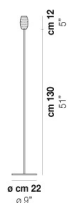

DAMASCO PT G

DATI TECNICI:

CERTIFICAZIONI:

SORGENTI LUMINOSE

E27 1x77w 220-240V 50/60 Hz E27

VOLUME Mc 0,17
 PESO LORDO Kg 16,3
 PESO NETTO Kg 12,3

download risorse

FINITURA DEL DIFFUSORE

CR/AM

CR/BC

CR/CR

CR/NE

FINITURA MONTATURA

NI

ALTRE VERSIONI DISPONIBILI

clicca sul disegno per accedere alla pagina web della relativa product sheet

DAMASCO PT 100P

DAMASCO PT 140P

DAMASCO PT 180P

DAMASCO PT M