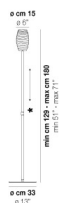

DAMASCO PT G

DATI TECNICI:

CERTIFICAZIONI:

SORGENTI LUMINOSE

E27 1x77w 220-240V 50/60 Hz E27

VOLUME Mc 0,17
 PESO LORDO Kg 16,3
 PESO NETTO Kg 12,3

download risorse

FINITURA DEL DIFFUSORE

CR/AM

CR/BC

CR/CR

CR/NE

FINITURA MONTATURA

NI

ALTRE VERSIONI DISPONIBILI

clicca sul disegno per accedere alla pagina web della relativa product sheet

DAMASCO PT 100P

DAMASCO PT 140P

DAMASCO PT 180P

DAMASCO PT M