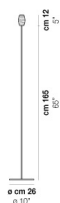

DAMASCO PT G

DATI TECNICI:

CERTIFICAZIONI:

SORGENTI LUMINOSE

E27 1x77w 220-240V 50/60 Hz E27

VOLUME Mc 0,17
 PESO LORDO Kg 16,3
 PESO NETTO Kg 12,3

download risorse

FINITURA DEL DIFFUSORE

CR/AM

CR/BC

CR/CR

CR/NE

FINITURA MONTATURA

NI

ALTRE VERSIONI DISPONIBILI

clicca sul disegno per accedere alla pagina web della relativa product sheet

DAMASCO PT 100P

DAMASCO PT 140P

DAMASCO PT 180P

DAMASCO PT M