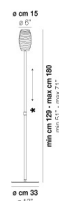

DAMASCO PT 180 C

DATI TECNICI:

CERTIFICAZIONI:

SORGENTI LUMINOSE

VOLUME Mc 0,14
 PESO LORDO Kg 8,5
 PESO NETTO Kg 5,1

download risorse

FINITURA DEL DIFFUSORE

CR/BC

FINITURA MONTATURA

NI

ALTRE VERSIONI DISPONIBILI

clicca sul disegno per accedere alla pagina web della relativa product sheet

DAMAS PT 100P

DAMAS PT 140P

DAMAS PT 180P

DAMAS PT G

DAMAS PT M