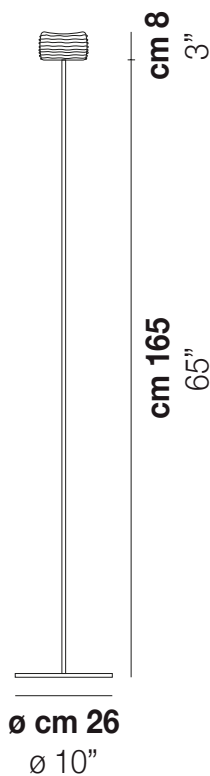

DAMASCO PT 180 C

DATI TECNICI:

CERTIFICAZIONI:

SORGENTI LUMINOSE

VOLUME Mc 0,14
 PESO LORDO Kg 8,5
 PESO NETTO Kg 5,1

download risorse

FINITURA DEL DIFFUSORE

CR/BC

FINITURA MONTATURA

NI

ALTRE VERSIONI DISPONIBILI

clicca sul disegno per accedere alla pagina web della relativa product sheet

DAMAS PT 100P

DAMAS PT 140P

DAMAS PT 180P

DAMAS PT G