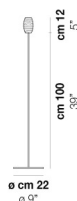

ALTRE VERSIONI DISPONIBILI

clicca sul disegno per accedere alla pagina web della relativa product sheet

DAMAS PT 100P