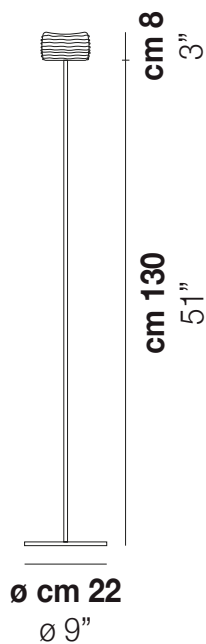

DAMASCO PT 140 C

DATI TECNICI:

CERTIFICAZIONI:

SORGENTI LUMINOSE

VOLUME	Mc 0,1
PESO LORDO	Kg 6,8
PESO NETTO	Kg 3,5

download risorse

FINITURA DEL DIFFUSORE

CR/BC

CR/NE

FINITURA MONTATURA

NI

ALTRE VERSIONI DISPONIBILI

clicca sul disegno per accedere alla pagina web della relativa product sheet

DAMAS PT 100P

DAMAS PT 140P

DAMAS PT 180P