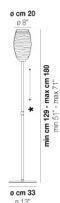

DAMASCO PT 140 C

DATI TECNICI:

CERTIFICAZIONI:

SORGENTI LUMINOSE

VOLUME	Mc 0,1
PESO LORDO	Kg 6,8
PESO NETTO	Kg 3,5

download risorse

FINITURA DEL DIFFUSORE

CR/BC

CR/NE

FINITURA MONTATURA

NI

ALTRE VERSIONI DISPONIBILI

clicca sul disegno per accedere alla pagina web della relativa product sheet

DAMAS PT 100P

DAMAS PT 140P

DAMAS PT 180P