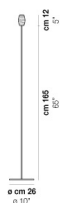

DAMASCO PT 140 C

DATI TECNICI:

CERTIFICAZIONI:

SORGENTI LUMINOSE

VOLUME	Mc 0,1
PESO LORDO	Kg 6,8
PESO NETTO	Kg 3,5

download risorse

FINITURA DEL DIFFUSORE

CR/BC

CR/NE

FINITURA MONTATURA

NI

ALTRE VERSIONI DISPONIBILI

clicca sul disegno per accedere alla pagina web della relativa product sheet

DAMAS PT 100P

DAMAS PT 140P

DAMAS PT 180P