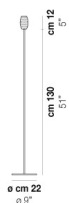

DAMASCO PT 140 C

DATI TECNICI:

CERTIFICAZIONI:

SORGENTI LUMINOSE

VOLUME	Mc 0,1
PESO LORDO	Kg 6,8
PESO NETTO	Kg 3,5

download risorse

FINITURA DEL DIFFUSORE

CR/BC

CR/NE

FINITURA MONTATURA

NI

ALTRE VERSIONI DISPONIBILI

clicca sul disegno per accedere alla pagina web della relativa product sheet

DAMAS PT 100P

DAMAS PT 140P

DAMAS PT 180P