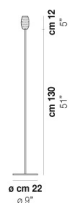

DAMASCO PT 100 P

DATI TECNICI:

CERTIFICAZIONI:

SORGENTI LUMINOSE

ALO	1x60w	220-240V 50/60 Hz	G9
-----	-------	----------------------	----

VOLUME	Mc 0,1
PESO LORDO	Kg 6,87
PESO NETTO	Kg 3,85

download risorse

FINITURA DEL DIFFUSORE

CR/AM CR/BC CR/CR CR/NE

FINITURA MONTATURA

NI

ALTRE VERSIONI DISPONIBILI

clicca sul disegno per accedere alla pagina web della relativa product sheet

DAMAS PT 140P

DAMAS PT 180P