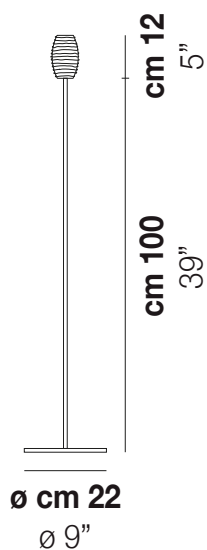

DAMASCO PT 100 P

DATI TECNICI:

CERTIFICAZIONI:

SORGENTI LUMINOSE

ALO	1x60w	220-240V 50/60 Hz	G9
-----	-------	----------------------	----

VOLUME	Mc 0,1
PESO LORDO	Kg 6,87
PESO NETTO	Kg 3,85

download risorse

FINITURA DEL DIFFUSORE

CR/AM CR/BC CR/CR CR/NE

FINITURA MONTATURA

NI

ALTRE VERSIONI DISPONIBILI

clicca sul disegno per accedere alla pagina web della relativa product sheet

DAMAS PT 140P

DAMAS PT 180P