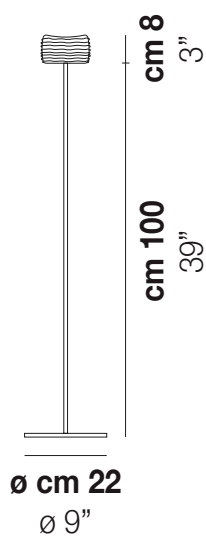

DAMASCO PT 100 C

DATI TECNICI:

CERTIFICAZIONI:

SORGENTI LUMINOSE

ALO	1x60w	220-240V 50/60 Hz	G9
-----	-------	----------------------	----

VOLUME	Mc 0,1
PESO LORDO	Kg 6,3
PESO NETTO	Kg 3,5

download risorse

FINITURA DEL DIFFUSORE

CR/BC

CR/NE

FINITURA MONTATURA

NI

ALTRE VERSIONI DISPONIBILI

clicca sul disegno per accedere alla pagina web della relativa product sheet

DAMAS PT 100P

DAMAS PT 140P