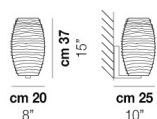

DAMAS AP 2A P