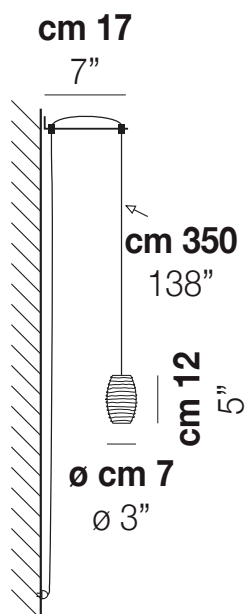

DAMASCO AP KIT P

DATI TECNICI:

CERTIFICAZIONI:

SORGENTI LUMINOSE

ALO	⇒	1x60w	220-240V 50/60 Hz	G9
-----	---	-------	----------------------	----

VOLUME	Mc 0,03
PESO LORDO	Kg 1,6
PESO NETTO	Kg 0,8

download risorse