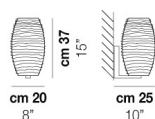

DAMASCO AP KIT C

DATI TECNICI:

CERTIFICAZIONI:

SORGENTI LUMINOSE

ALO	⇒	1x60w	220-240V 50/60 Hz	G9

VOLUME	Mc 0,03
PESO LORDO	Kg 2,1
PESO NETTO	Kg 1,3

download risorse

FINITURA DEL DIFFUSORE

FINITURA MONTATURA

ALTRE VERSIONI DISPONIBILI

clicca sul disegno per accedere alla pagina web della relativa product sheet

DAMAS AP 1A P

DAMAS AP 2A P

DAMAS AP G