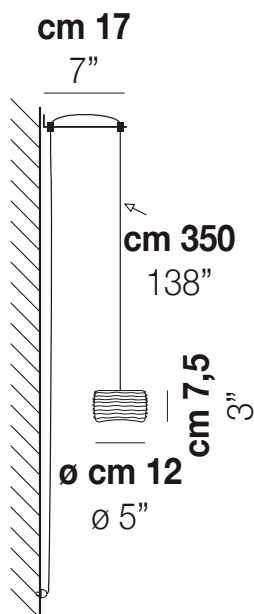

DAMASCO AP KIT C

DATI TECNICI:

CERTIFICAZIONI:

SORGENTI LUMINOSE

ALO	⇒	1x60w	220-240V 50/60 Hz	G9
-----	---	-------	----------------------	----

VOLUME	Mc 0,03
PESO LORDO	Kg 2,1
PESO NETTO	Kg 1,3

download risorse